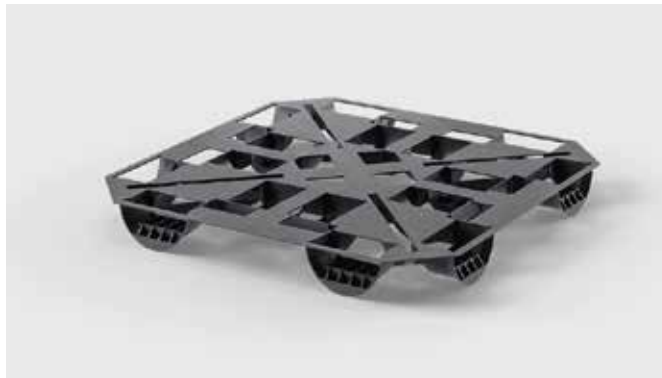

BigPack

Palet

La solución más inteligente
para el transporte de Big Bags

Económico, reciclable y reutilizable

Ahorre espacio en su almacén con esta
opción sostenible

Transporte en carretilla

Sus puntas redondeadas evitan roturas en las bolsas y, además, sus ranuras inferiores son perfectas para transportar la mercancía en carretillas.

Materiales reciclados

Todos nuestros BigPack Palet están fabricados con materiales reciclados, con lo que además, con su uso, estamos contribuyendo a la mejora del medio ambiente.

#WEPACK

BigPack Palet

1092 x 1092 mm

Datos Técnicos	Soporte inferior	Cubierta superior	Dimensiones (mm)	Capacidad máxima de carga (kg)			Peso (kg)
				Estática	Dinámica	Racking	
	plano	abierto	1092 x 1092 x 137	2.500	1.200	-	7,5

Datos Logísticos	Standard Truck Europe		Jumbo Truck	
	por Pila	por Camión	por Pila	por Camión
	36	864	36	936