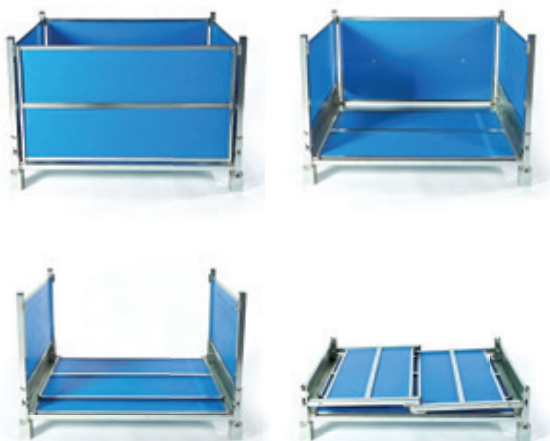

ContPack Flat