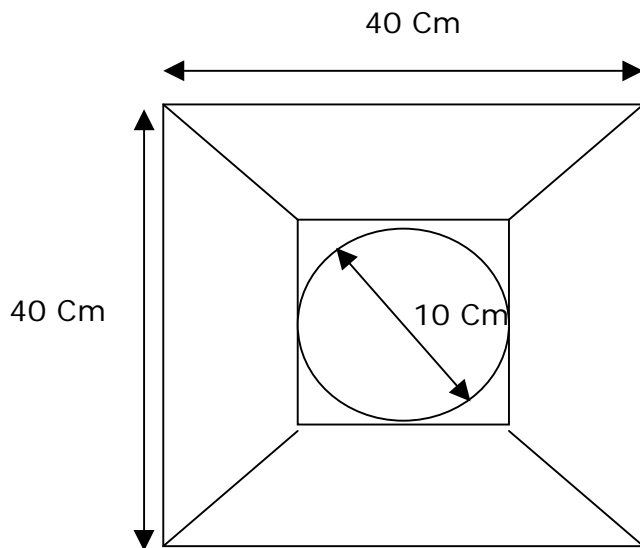

F2 Servid, s.l.
C/ Narcís Monturiol, 25, P.I. Salelles
08253 St. Salvador de Guardiola (Salelles)
Barcelona

Telf: 902.333.902
f2servid@f2servid.com

Fax: 902.333.904
www.f2servid.com

MEDIDAS TOLVA 90 CM

TOLVA VISTA POR ABAJO

TOLVA VISTA LATERALMENTE