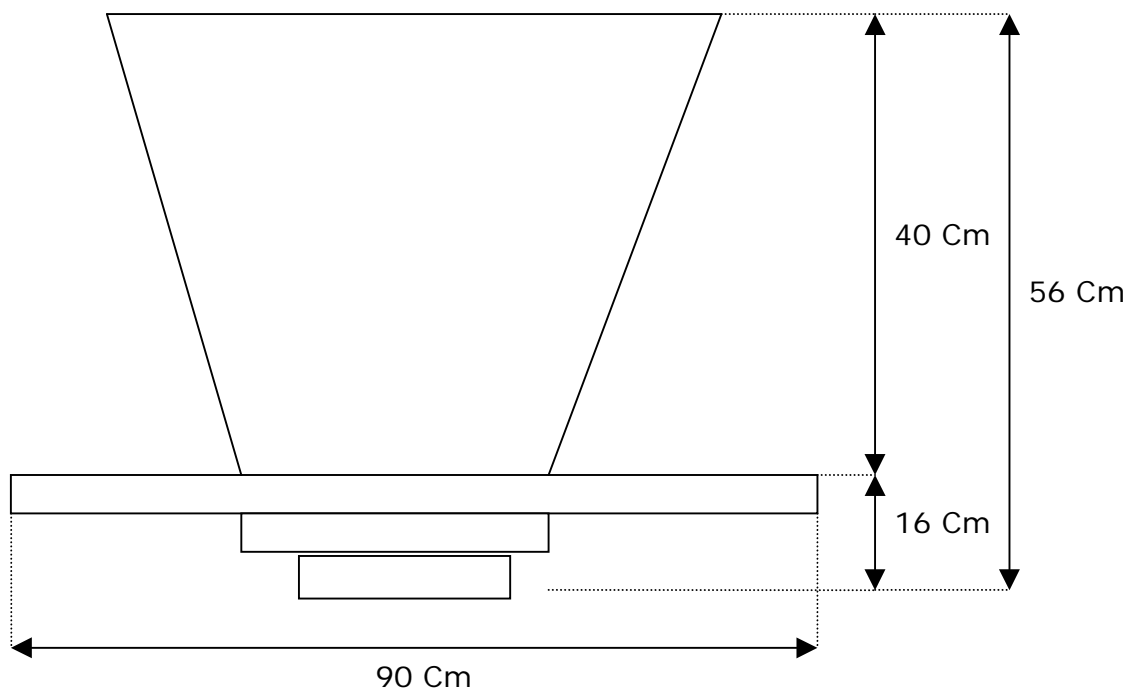

F2 Servid, s.l.
C/ Narcís Monturiol, 25, P.I. Salelles
08253 St. Salvador de Guardiola (Salelles)
Barcelona

Telf: 902.333.902
f2servid@f2servid.com

Fax: 902.333.904
www.f2servid.com

MEDIDAS TOLVA 90 CM

TOLVA VISTA POR ABAJO

TOLVA VISTA LATERALMENTE