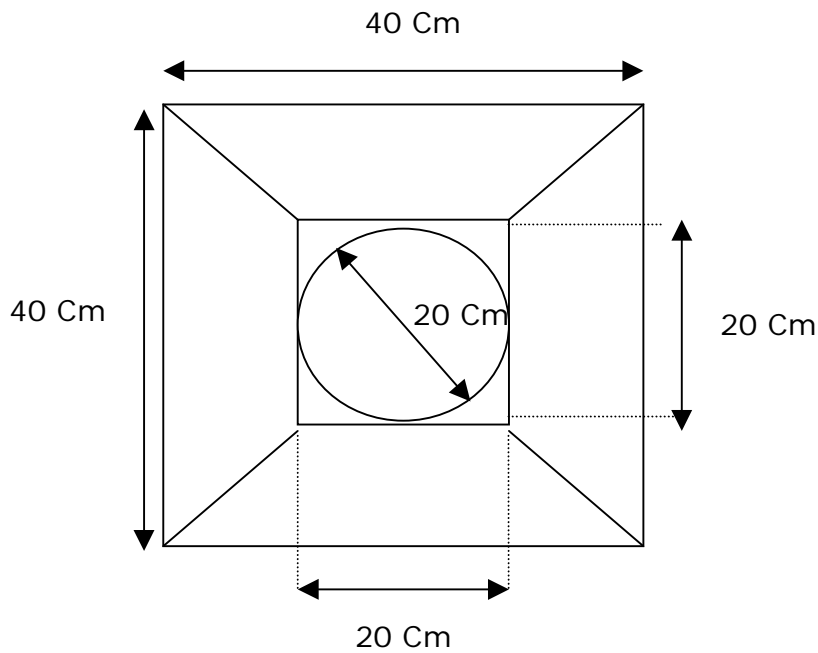

F2 Servid, s.l.
C/ Narcís Monturiol, 25, P.I. Salelles
08253 St. Salvador de Guardiola (Salelles)
Barcelona

Telf: 902.333.902
f2servid@f2servid.com

Fax: 902.333.904
www.f2servid.com

MEDIDAS TOLVA 100 CM

TOLVA VISTA POR ABAJO

TOLVA VISTA LATERALMENTE