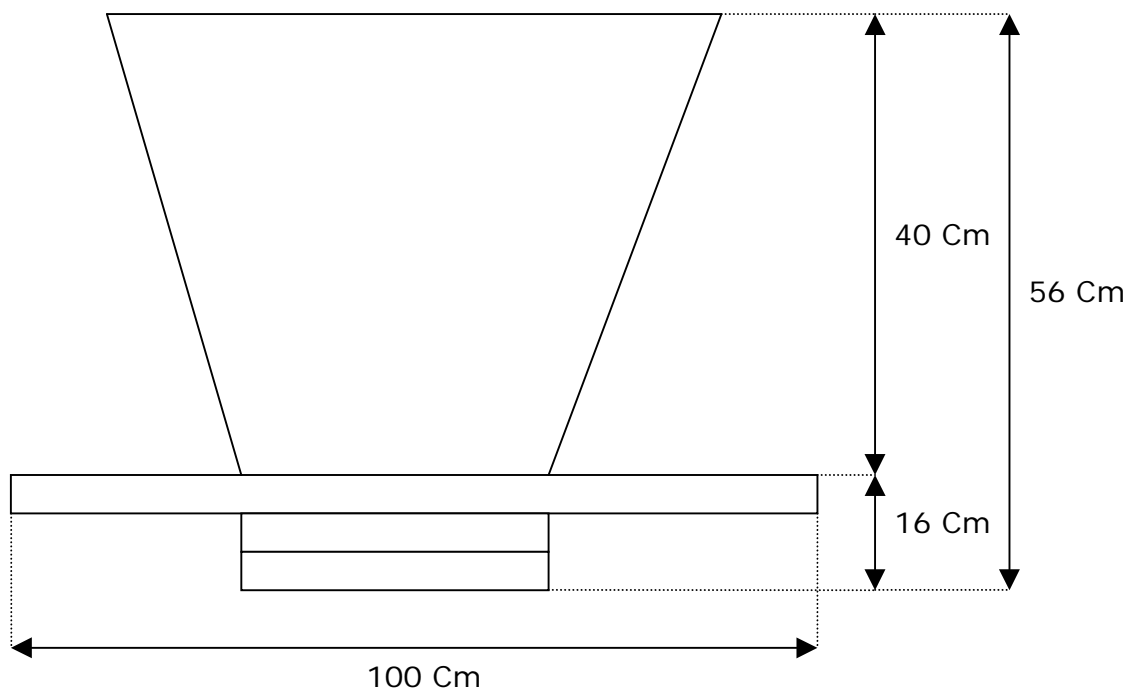

F2 Servid, s.l.
C/ Narcís Monturiol, 25, P.I. Salelles
08253 St. Salvador de Guardiola (Salelles)
Barcelona

Telf: 902.333.902
f2servid@f2servid.com

Fax: 902.333.904
www.f2servid.com

MEDIDAS TOLVA 100 CM

TOLVA VISTA POR ABAJO

TOLVA VISTA LATERALMENTE